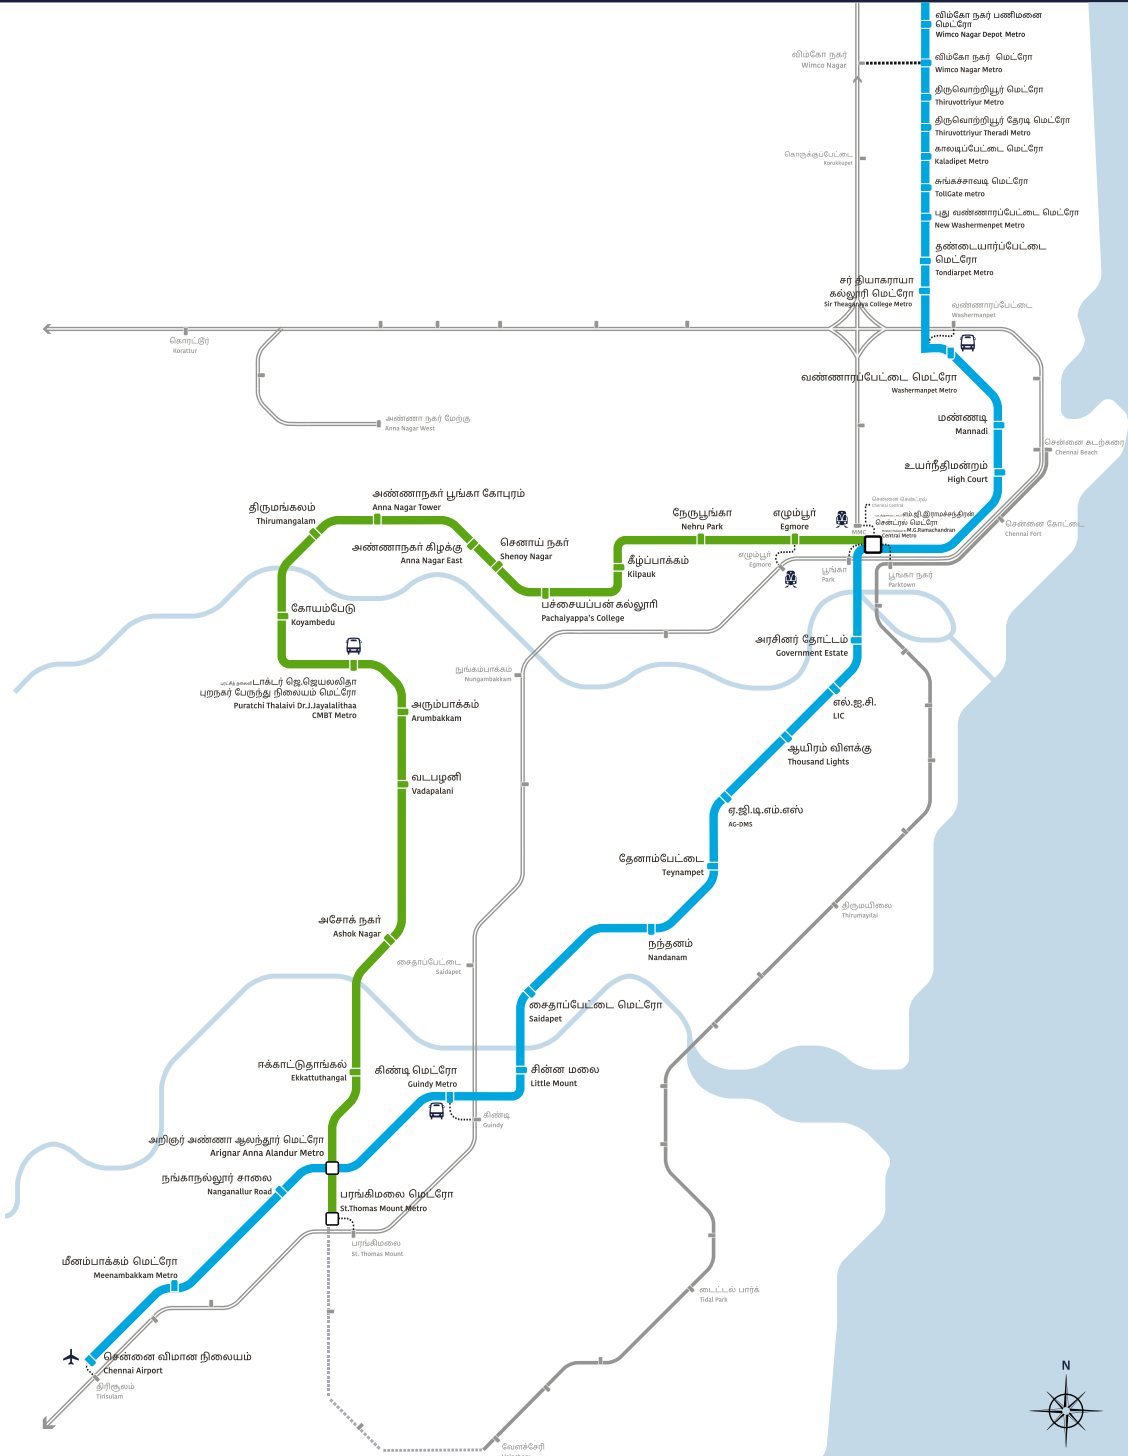

சென்னை மெட்ரோ வரைபடம் Chennai Metro map

விளக்கம் Legend

- | | | | | | | | |
|--|----------------------------------|--|---|--|--|--|--------------------------------------|
| | நீல வழித்தடம்
Blue line | | புறநகர் இரயில் வழித்தடம்
Suburban railway line | | தூரிக இரயில் நிலையம்
MRTS station | | இந்தியன் இரயில்வே
Indian railways |
| | பச்சை வழித்தடம்
Green line | | தூரிக இரயில் வழித்தடம்
MRTS line | | மற்ற இரயில் தடத்துடன் இணைப்பு
Link to other railway station | | நீர் நிலைகள்
Water |
| | மெட்ரோ நிலையம்
Metro stations | | தூரிக இரயில் வழித்தடம் கட்டுமான பணியில் உள்ளது
MRTS under construction | | புறநகர் இரயில் நிலையம்
Suburban railway station | | பேருந்து நிலையம்
Bus stand |
| | வழித்தடமாற்றம்
Interchange | | | | | | விமான நிலையம்
Airport |